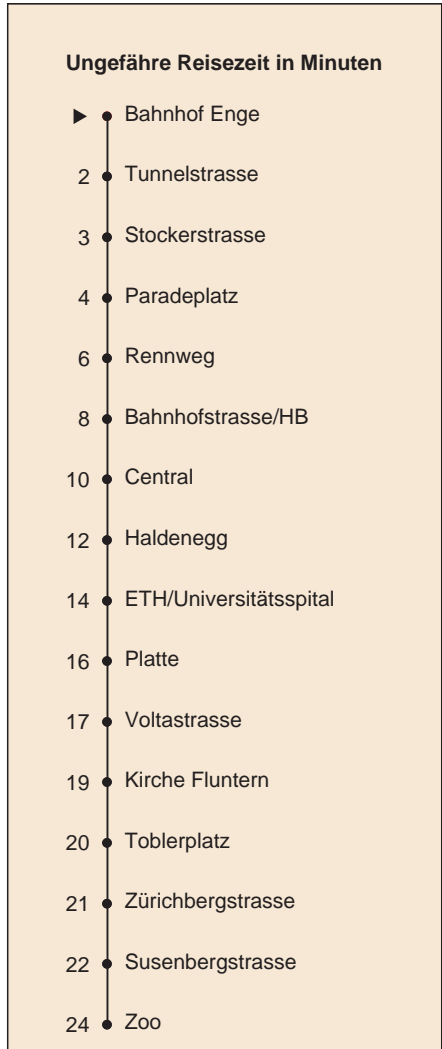

ZVV-Contact
0848 988 988
www.zvv.ch
wap.zvv.ch

Bahnhof Enge

Richtung

Zoo

Gültig ab 11.12.2005

Als Sonntage gelten auch: 25. und 26. Dezember, 1. und 2. Januar, Karfreitag, Ostermontag, 1. Mai, Auffahrt, Pfingstmontag, 1. August

h	Montag-Freitag	Samstag	Sonn- und Feiertag	h
5	35 47 59	38 50		5
6	07 14 21 28 35 42 48 54	02 14 26 38 50		6
7	00 07 14 20 27 33 39 45 51 57	01 09 17 25 33 41 49 57		7
8	03 09 15 21 28 35 42 50 57	05 13 21 29 37 45 53		8
9	05 12 20 27 35 42 50 57	01 09 17 25 33 41 49 57		9
10	05 12 20 27 35 42 50 57	05 13 21 29 37 45 53		10
11	05 12 20 27 35 42 50 57	01 09 17 25 33 41 49 57		11
12	05 12 20 27 35 42 50 57	05 13 21 29 37 45 53		12
13	05 12 20 27 35 42 50 57	01 09 17 25 33 41 49 57		13
14	05 12 20 27 35 42 50 57	05 13 21 29 37 45 53		14
15	05 12 20 27 35 42 50 57	01 09 17 25 33 41 49 57		15
16	05 12 19 25 32 39 45 52 59	05 13 21 29 37 45 53		16
17	06 12 19 26 32 39 46 52 59	03		17
18	06 13 20 27			18
19				19
20				20
21				21
22				22
23				23
0				0