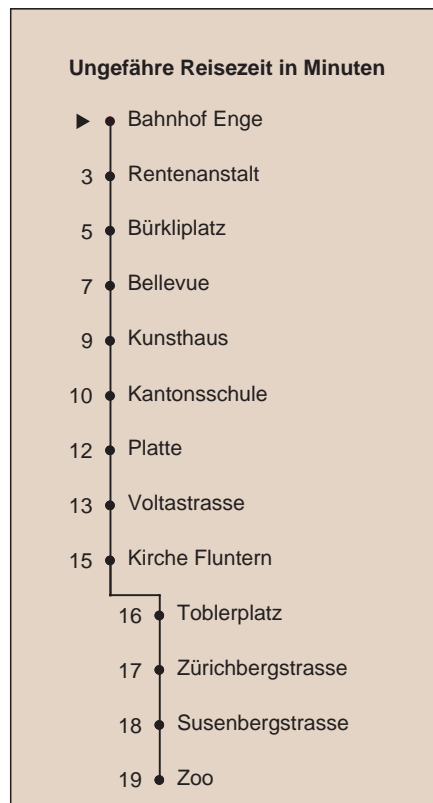

Bahnhof Enge

Richtung Kirche Fluntern

Gültig ab 11.12.2005

Als Sonntage gelten auch: 25. und 26. Dezember, 1. und 2. Januar, Karfreitag, Ostermontag, 1. Mai, Auffahrt, Pfingstmontag, 1. August

h	Montag-Freitag	Samstag	Sonn- und Feiertag	h
5	34 46 58	38 50		5
6	07 14 22 29 36 42 48 52 58	02 14 26 38 50		6
7	04 10 16 22 27 32 37 42 47 52 57	02 10 18 26 34 42 50 58		7
8	02 07 12 17 22 27 34 41 49 56	06 14 22 30 38 46 54	36 51	8
9	04 11 19 26 34 41 49 56	02 10 17 25 33 41 49 57	06 21 36 48 58	9
10	04 11 19 26 34 41 49 56	05 13 21 29 37 45 53	08 18 28 38 48 58	10
11	04 11 19 26 34 41 49 56	01 09 17 25 33 41 49 57	08 _b 18 _b 28 _b 38 _b 48 _b 58 _b	11
12	04 11 19 26 34 41 49 56	05 13 21 29 37 45 53	08 _b 18 _b 28 _b 38 _b 48 _b 58 _b	12
13	04 11 19 26 34 41 49 56	01 09 17 25 33 41 49 57	08 _b 18 _b 28 _b 38 _b 48 _b 58 _b	13
14	04 11 19 26 34 41 49 56	05 13 21 29 37 45 53	08 _b 18 _b 28 _b 38 _b 48 _b 58 _b	14
15	04 11 19 26 34 41 49 56	01 09 17 25 33 41 49 57	08 _b 18 _b 28 _b 38 _b 48 _b 58 _b	15
16	04 11 17 23 29 35 41 47 54	05 13 21 29 37 45 53	08 _b 18 _b 28 _b 38 _b 48 _b 58 _b	16
17	01 07 14 21 27 34 41 48 54	03 13 23 33 43 53	08 _b 18 _b 28 _b 38 _b 48 _b 58	17
18	01 07 14 20 27 34 41 49 56	03 13 23 33 43 53	08 18 28 38 48 58	18
19	04 11 19 26 34 41 50 59	03 13 23 33 43 53	08 18 28 38 48 58	19
20	08 17 29 41 53	05 07 _a 17 29 41 53	08 18 29 41 53	20
21	05 17 29 41 53	05 17 29 41 53	05 17 29 41 53	21
22	05 17 29 41 53	05 17 29 41 53	05 17 29 41 53	22
23	05 17 29 41 53	05 17 29 41 53	05 17 29 41 53	23
0	05	05 16 _a	05 16 _a	0

a bis Kantonsschule b bis Zoo

Nach besonderem Fahrplan verkehren die Kurse am 31. Dezember, 13. April, Sechseläuten, 1. und 24. Mai, Streetparade, Knabenschüssen, sowie während den Sommer- und Herbstferien.