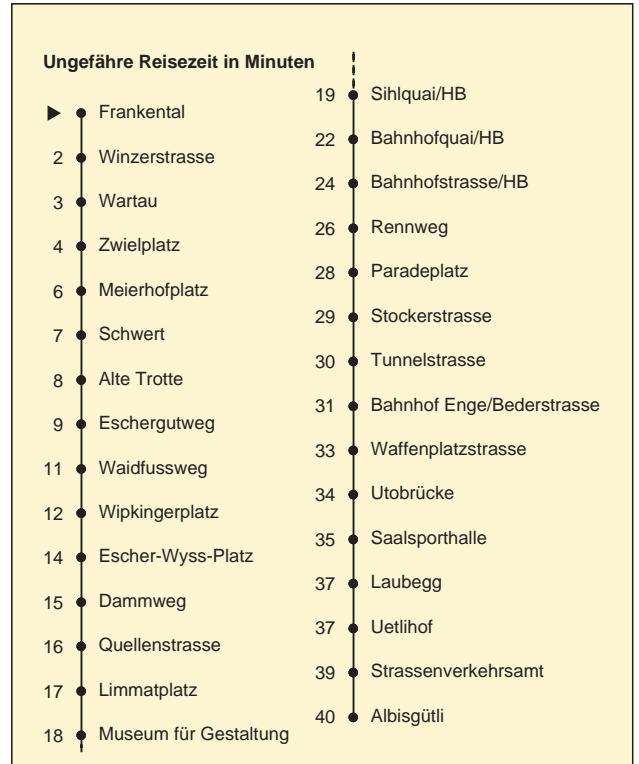

13

VBZ Zürichlinie

ZVV-Contact
0848 988 988
www.zvv.ch
wap.zvv.ch

Frankental Richtung Albisgütli

Gültig ab 11.12.2005

Als Sonntage gelten auch: 25. und 26. Dezember, 1. und 2. Januar, Karfreitag, Ostermontag, 1. Mai, Auffahrt, Pfingstmontag, 1. August

h	Montag-Freitag	Samstag	Sonn- und Feiertag	h
5	12 24 36 48 55	15 27 39 51	13 28 43 58	5
6	03 10 18 25 32 38 42 48 55	03 15 27 39 47 55	13 28 43 58	6
7	02 08 15 22 28 35 42 49 55	02 10 18 26 34 42 50 58	13 28 43 58	7
8	03 10 18 25 33 40 48 49 _a 55	06 14 22 30 38 46 54	13 28 43 58	8
9	03 10 18 25 33 40 48 55	02 10 17 25 33 41 49 57	13 28 43 53	9
10	03 10 18 25 33 40 48 55	05 13 21 29 37 45 53	03 13 23 33 43 53	10
11	03 10 18 25 33 40 48 55	01 09 17 25 33 41 49 57	03 13 23 33 43 53	11
12	03 10 18 25 33 40 48 55	05 13 21 29 37 45 53	03 13 23 33 43 53	12
13	03 10 18 25 33 40 48 55	01 09 17 25 33 41 49 57	03 13 23 33 43 53	13
14	03 10 18 25 33 40 48 55	05 13 21 29 37 45 53	03 13 23 33 43 53	14
15	03 10 18 25 33 40 48 55	01 09 17 25 33 41 49 57	03 13 23 33 43 53	15
16	03 09 14 20 26 32 38 45 52 58	05 13 21 29 37 46 50 _c 56	03 13 23 33 43 53	16
17	05 12 18 25 32 38 45 52 59	06 16 26 28 _a 36 46 56	03 13 23 33 43 53	17
18	05 12 19 25 33 40 43 _a 48 55	06 16 26 36 46 56	03 13 23 33 43 53	18
19	03 10 18 20 _a 25 33 40 48 55 59 _a	06 16 26 36 46 56	03 13 23 33 43 55	19
20	07 19 21 _a 31 36 _a 43 55	07 19 31 34 _a 43 55	07 09 _a 19 31 43 55	20
21	07 19 31 43 55	07 19 31 43 55	07 19 31 43 55	21
22	07 19 31 43 55	07 19 31 43 55	07 19 31 43 55	22
23	07 20 33 46 59	07 20 33 46 59	07 20 33 46 59	23
0	11 _b 15 _a 28 _a 41 _a	11 _b 15 _a 28 _a 41 _a	11 _b 15 _a 28 _a 41 _a	0

a bis Escher-Wyss-Platz b bis Bahnhofstrasse/HB c bis Tunnelstrasse

Nach besonderem Fahrplan verkehren die Kurse am 31. Dezember, 13. April, Sechseläuten, 1. und 24. Mai, Streetparade, Knabenschieszen, sowie während den Sommer- und Herbstferien.